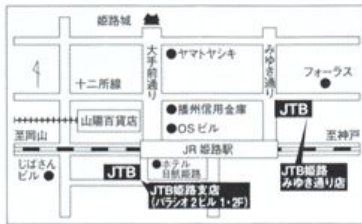

Fujiso カーテン クロス カーペット
床材 施工 販売
内装工事全般

藤装

〒672-8043 姫路市飾磨区上野田 5-329
TEL: 079-240-7848 FAX: 079-240-7849

測量・調査・設計・CAD編集・コンクリート中の配筋探査
鉄筋探査・コンクリート強度測定・平板載荷試験 等

有限会社 青葉

代表取締役 平田真敏
Hirata Masatoshi

<http://www.y-aoba.com>
<http://www.tekkintansa.com>

〒672-8044
兵庫県姫路市飾磨区下野田4-698 バインハイツコーナン102号
TEL 079-233-4137 FAX 079-233-4139

JTB 姫路支店

TEL 079-289-2121
姫路市南駅前町100番地
(ホテル日航姫路西隣)
営業時間: 10:00~18:00
休業日: 木曜、12/30~1/3

JTB 姫路みゆき通り店

TEL 079-224-7800
姫路市駅前町340番地
(みゆき通り商店街)
営業時間: 10:30~18:30
休業日: 12/30~1/3